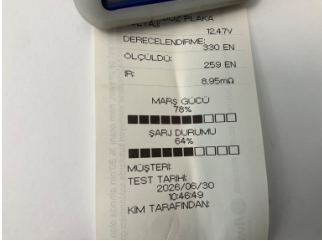

Rapor Tarihi: 30.06.2026 11:52
Rapor No: 34-04-1499730
Mersis No: 0005114804300001

Bayi No: 3404
Araç Giriş Tarihi: 30.06.2026 11:25

Sayfa: 7/8
Araç Çıkış Tarihi: 30.06.2026 11:52

Araç Resimleri

Diğer

Elektrik donanımı/Pano, Akü > Test Sonucu