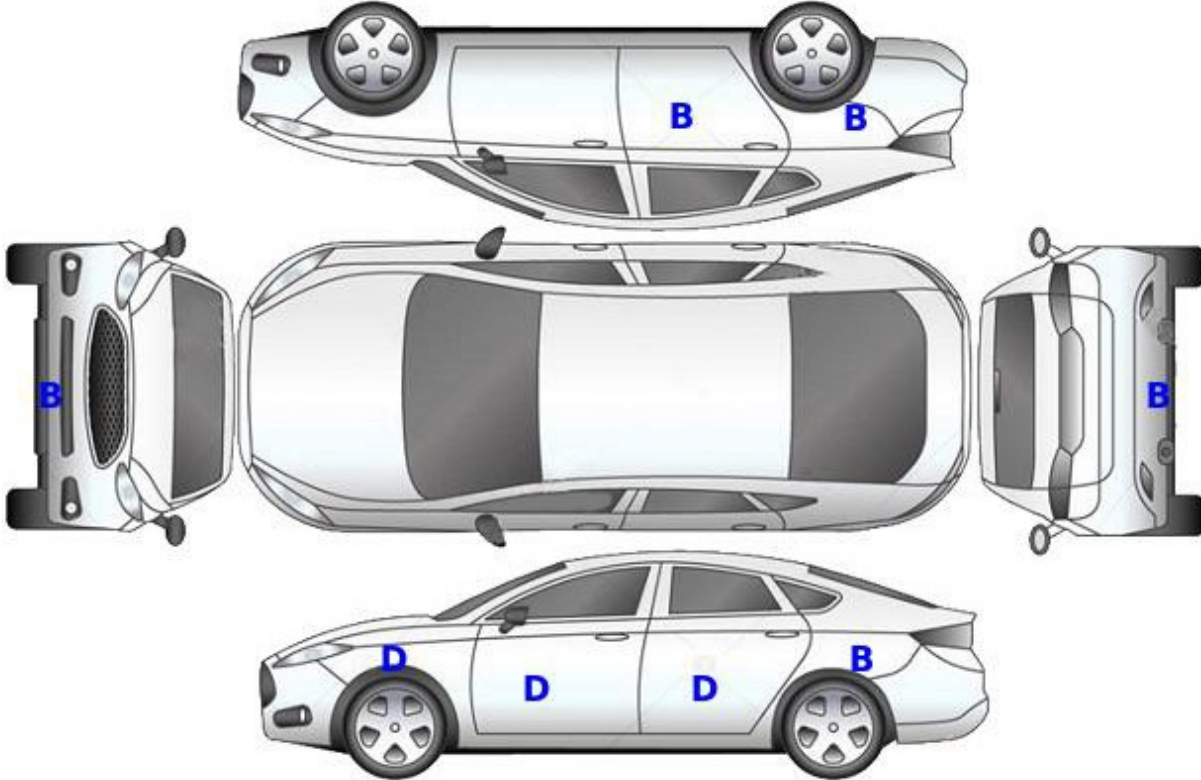

Doğuş D-Expert Ekspertiz ve Danışmanlık A.Ş D-Expert Ateşehir Şubesi
Küçükbakkalköy Mah. Kayışdağı Cad. Flora İş Merkezi No:3, D:1C, 34750
Ateşehir/İstanbul atasehir3405@dexpert.com.tr 0538 232 98 97
ATAŞEHİR İSTANBUL

Rapor Tarihi: 30.06.2026 11:52
Rapor No: 34-04-1499730
Mersis No: 0005114804300001

Bayi No: 3404
Araç Giriş Tarihi: 30.06.2026 11:25

Sayfa: 2/8
Araç Çıkış Tarihi: 30.06.2026 11:52

Müşteri Bilgileri

Müşteri TAN OTO MOTORLU ARAÇLAR TİC.LTD.(MERKEZ
CHERY)

Araç Bilgileri

Plaka	34SC8216	Şanzıman Tipi	Otomatik
KM	136603	Yakıt Cinsi	Benzin + Lpg
Şase	NLAF5650HW013897	Motor Gücü	92 kw
Marka	Honda	Motor Hacmi	1597cc
Rengi	GRİ FÜME	Model	Civic
Sonraki Muayene Tar.	2027-07-01	Model Yılı	2017
Araç Tipi	Sedan	Ruhsat Sahibi	TAN OTO MOTORLU ARAÇLAR SANAYİ VE TİCARET ANONİM ŞİRKETİ
Kapı Sayısı	4 Kapı		

Kaporta Kontrolü(Değişmiş Boyanmış kontrolü)

B: Boyalı

B/2: Lokal Boyalı

D: Değişmiş