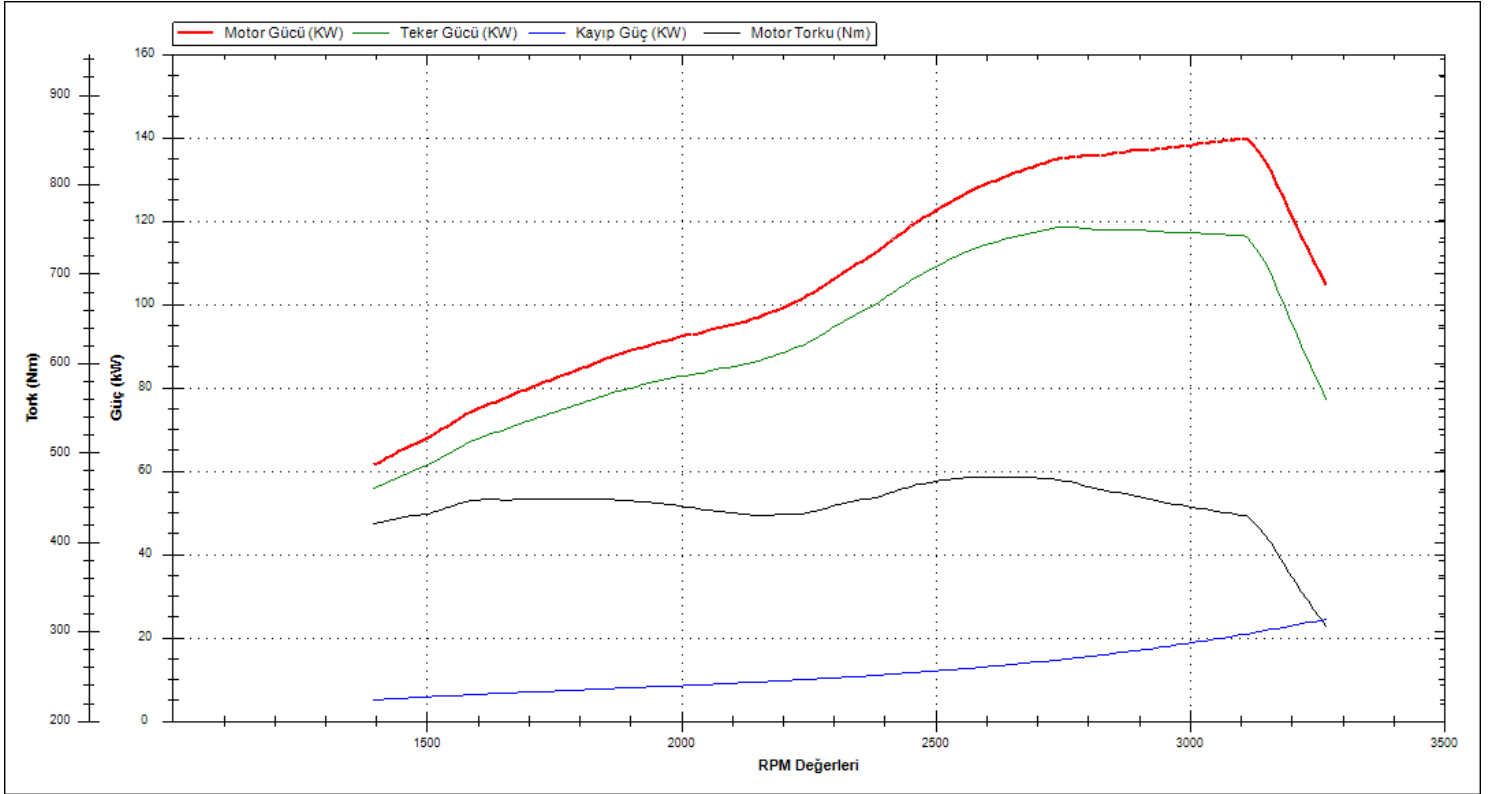

Z OTORİTE EKSPERTİZ OTOMOTİV GAYRİMENKUL TİC. A.Ş. D-Expert
Ankara Şaşmaz Şubesi Bahçekapı Mah.Sanayi Bulvarı No:4/B Şaşmaz
ankara0601@dexpert.com.tr 0312 278 81 82 ETİMESGUT ANKARA

Rapor Tarihi: 27.04.2026 15:08
Rapor No: 06-01-1483259
Mersis No: 0309073518100001

Bayi No: 0601
Araç Giriş Tarihi: 27.04.2026 14:36

Sayfa: 6/10
Araç Çıkış Tarihi: 27.04.2026 15:08

Dinamometre Ölçüm Değerleri

Ölçülen Motor Torku 472 NM	Teker Torku 419 NM	Teker Gücü 118 KW	Test Hızı 186 km/h
Ruhsat Verisi Güç 136 KW	Test Sonucu Güç 139 KW	Kayıp Güç 24 KW	Performans % 100,00

RPM (Devir/dk) Grafiği